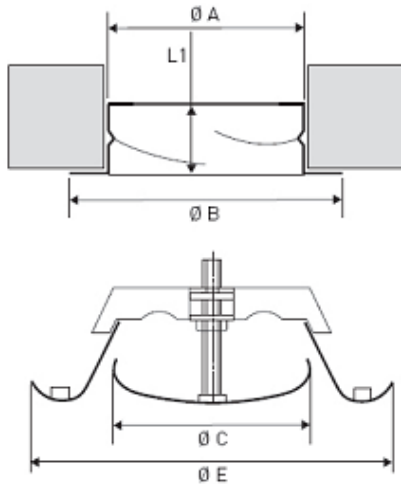

Afwerking: Staal RAL9010.

SELECTIEGRAFIEK

Q [m³/h] of [l/s] luchthoeveelheid
 øN[mm] aansluitdiameter
 ΔP[Pa] drukverlies
 Lp[dB(A)] geluidsdruk niveau (ruimtedemping 5 dB)

MAATVOERING

Dn	ØA	ØB	ØC	ØE	L	L1
100	99	125	75	140	55	50
125	124	150	100	170	65	60
150	149	175	120	205	65	60
160	159	185	130	215	65	60
200	199	225	160	255	65	60