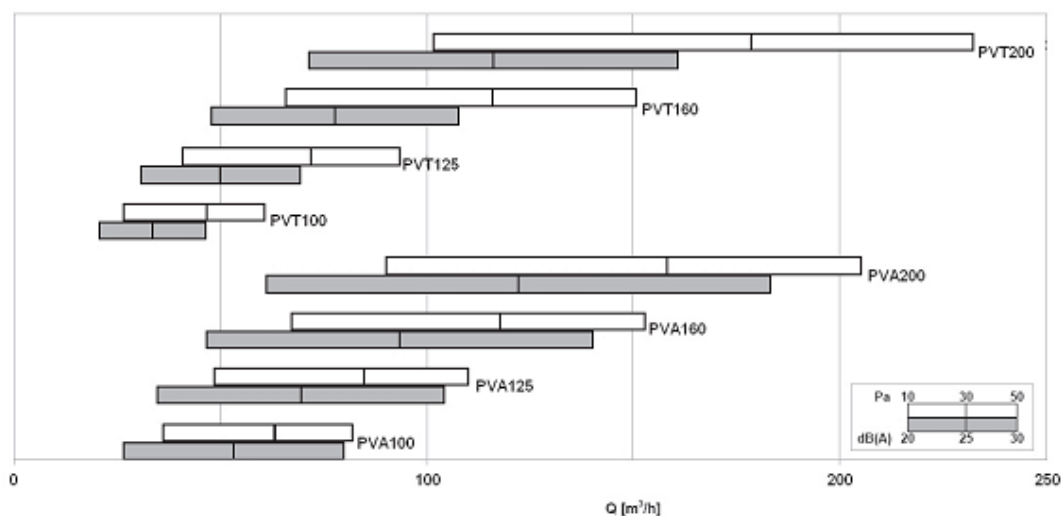

PLAFONDROOSTERS

LUCHTVERDELING

PRIJZEN ZIE PAG. 355

TYPE

- IT PVA Stalen luchtventiel wit, afvoer.

Stalen luchtventiel type IT PVA voor afzuiging in ventilatiesystemen. Robuust en geschikt voor o.a. openbare toiletruimten. Traploos instelbaar voor het inregelen van de luchthoeveelheid. Eenvoudig te monteren met behulp van de meegeleverde montagegering, welke is voorzien van bajonetsluiting.

Afwerking: Staal RAL9010.

SELECTIEGRAFIEK

Q [m³/h] of [l/s] luchthoeveelheid
 øN[mm] aansluitdiameter
 ΔP[Pa] drukverlies
 Lp[dB(A)] geluidsdruk niveau (ruimtedemping 5 dB)

MAATVOERING

Dn	ØA	ØB	ØC	ØE	L	L1
100	99	125	75	140	55	50
125	124	150	100	170	65	60
150	149	175	120	205	65	60
160	159	185	130	215	65	60
200	199	225	160	255	65	60